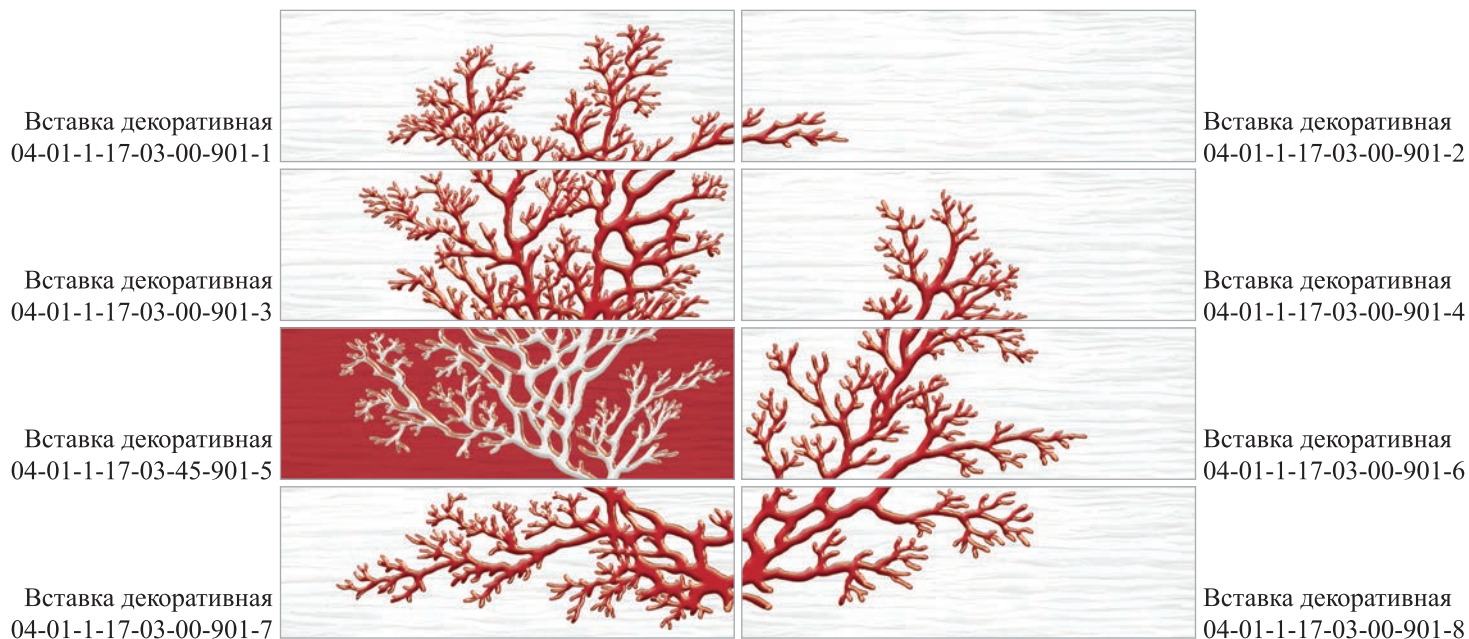

Вставка декоративная
04-01-1-17-03-00-901-5